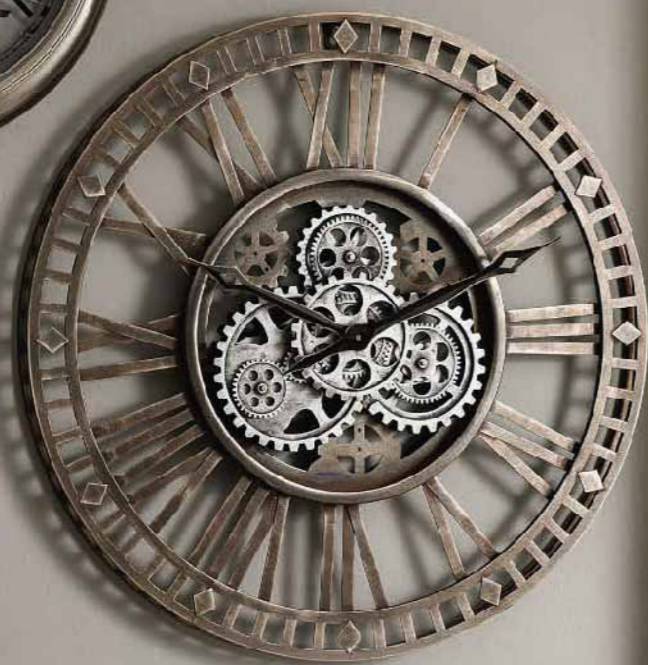

1

1 53758
OROLOGIO cipollotto
meccanismo a vista metal
cm ø 40x50h
€ 99,00

2

2 53759
OROLOGIO meridium
meccanismo a vista metal
cm ø 60
€ 120,00

3

3 53693
OROLOGIO big number
metal
cm ø 60
€ 49,00

4 53932
LAMPADA led touch altair
tortora/rose gold metal
cm ø 14x37,5h
€ 69,90